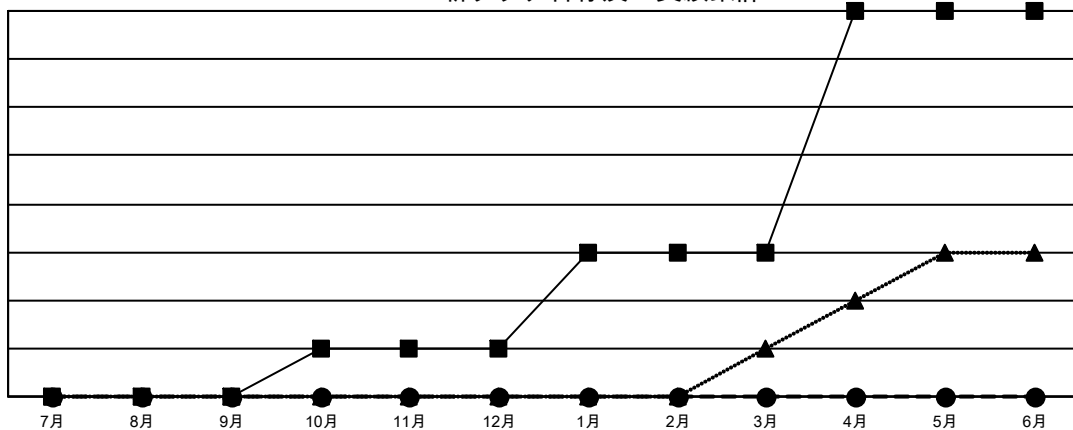

GAT MONTHLY MEMBERSHIP PROGRESS REPORT

Results as of: 8/31/2022

Multiple District 330

LOCATION: JAPAN

クラブ			
結果：2022-2023			
四半期	新クラブ目標	新クラブ	解散クラブ
7月/8月/9月	0	0	0
10月/11月/12月	1	0	0
1月/2月/3月	2	0	0
4月/5月/6月	5	0	0

名			
結果：2022-2023			
四半期	会員純増目標	会員増強実績	退会者(転籍を含む)実際
7月/8月/9月	100	229	122
10月/11月/12月	65	0	0
1月/2月/3月	60	0	0
4月/5月/6月	585	0	0

新クラブ目標及び実績累計

会員目標及び実績累計

解散クラブ: 0
退会者
物故会員 21
クラブ解散 0
その他 101
合計 122

117 CLUBS OF 410 一名以上の新会
員を登録