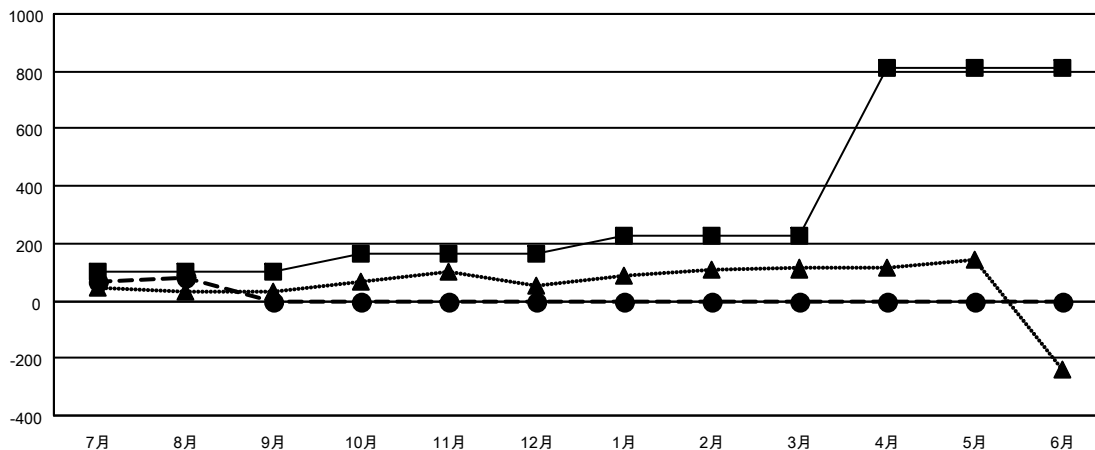

GAT MONTHLY MEMBERSHIP PROGRESS REPORT

Results as of: 8/31/2022

Multiple District 330

LOCATION: JAPAN

クラブ			
結果：2022-2023			
四半期	新クラブ目標	新クラブ	解散クラブ
7月/8月/9月	0	0	0
10月/11月/12月	1	0	0
1月/2月/3月	2	0	0
4月/5月/6月	5	0	0

名			
結果：2022-2023			
四半期	会員純増目標	会員増強実績	退会者(転籍を含む)実際
7月/8月/9月	100	229	122
10月/11月/12月	65	0	0
1月/2月/3月	60	0	0
4月/5月/6月	585	0	0

新クラブ目標及び実績累計

会員目標及び実績累計

解散クラブ: 0
退会者
物故会員 21
クラブ解散 0
その他 101
合計 122

117 CLUBS OF 410 一名以上の新会
員を登録